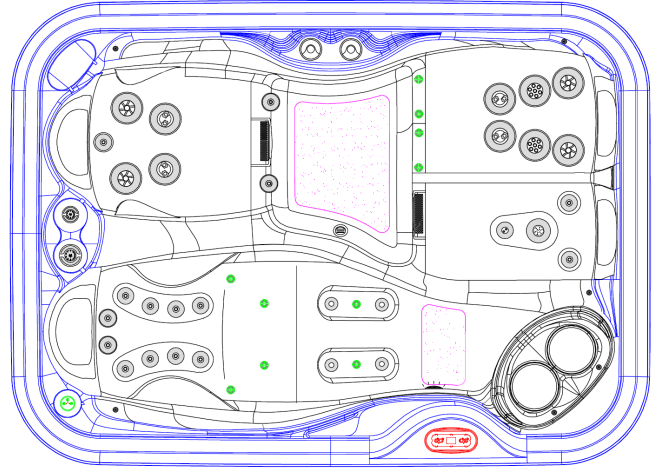

## Serenity 4300 - 31 Jets

Medium 3—4 Person  
**Unit Cost:**  
**\$7,395 USD**

**Shell Dimensions:** 85" x 62"/216 cm x 157 cm  
**Height:** 36"/91cm (+/- tolerance of 1/4")  
**Volume:** 243 US gallons/925 L  
**Weight Full:** 2564 lbs / 1163 kg  
**Weight Empty:** 526 lbs / 239 kg  
**Seating:** 3 - 4 Person